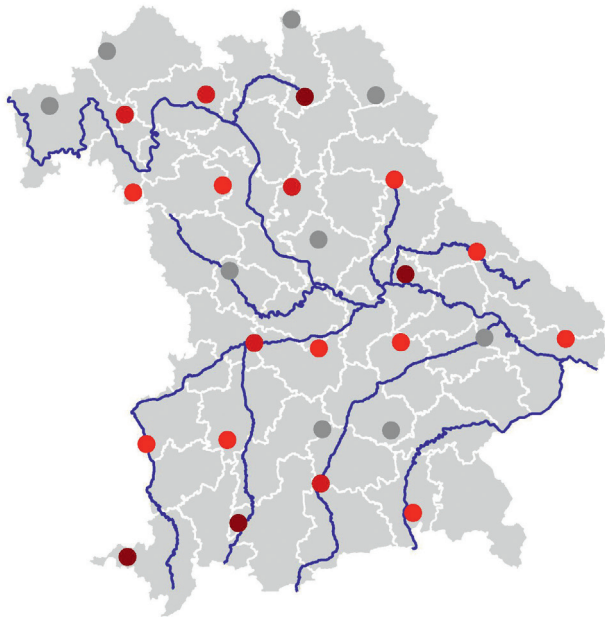

Wühlmausindex 2021

setzt sich aus den Fängen der Rötel-, Erd- und Feldmäuse zusammen

Index ● unter 10 ● 10 bis 19,9 ● 20 bis 29,9 ● 30 bis 39,9