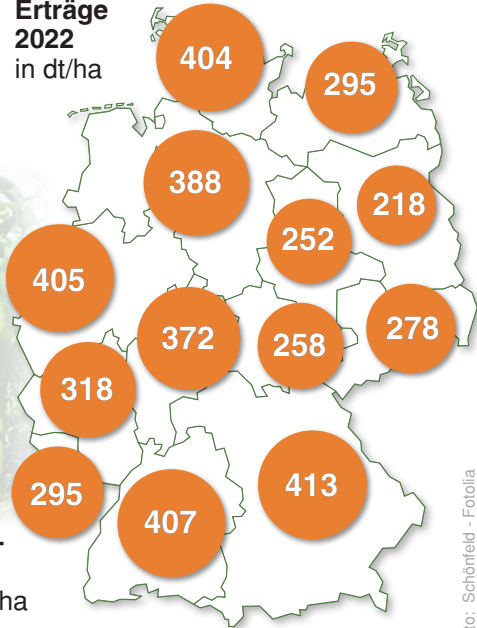

Anbau und Ernte von Silomais

Erntemenge
in Mio. t

in Deutschland

Erträge
2022
in dt/ha

Anbau-
fläche
in Mio. ha