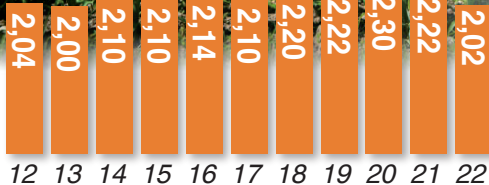

Anbau und Ernte von Silomais

Erntemenge
in Mio. t

in Deutschland

Erträge
2022
in dt/ha

Anbau-
fläche
in Mio. ha