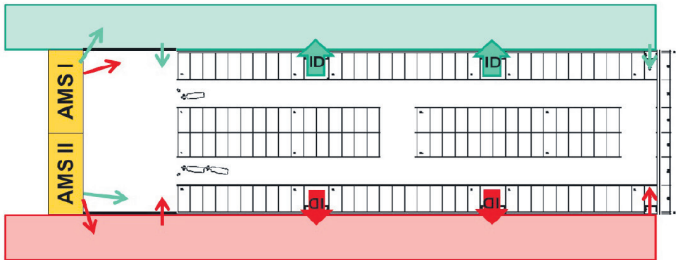

## 2 Stallkonzept für Variante 4 mit AMS

Dicke Pfeile (ID) stehen für Selektionstore mit Identifikation, dünne Pfeile sind Einwegtore zur freien Rückkehr in den gemeinsamen Liegebereich beziehungsweise zeigen die Selektionsrichtung aus dem AMS (automatischen Melksystem) an; Quelle: Eilers.