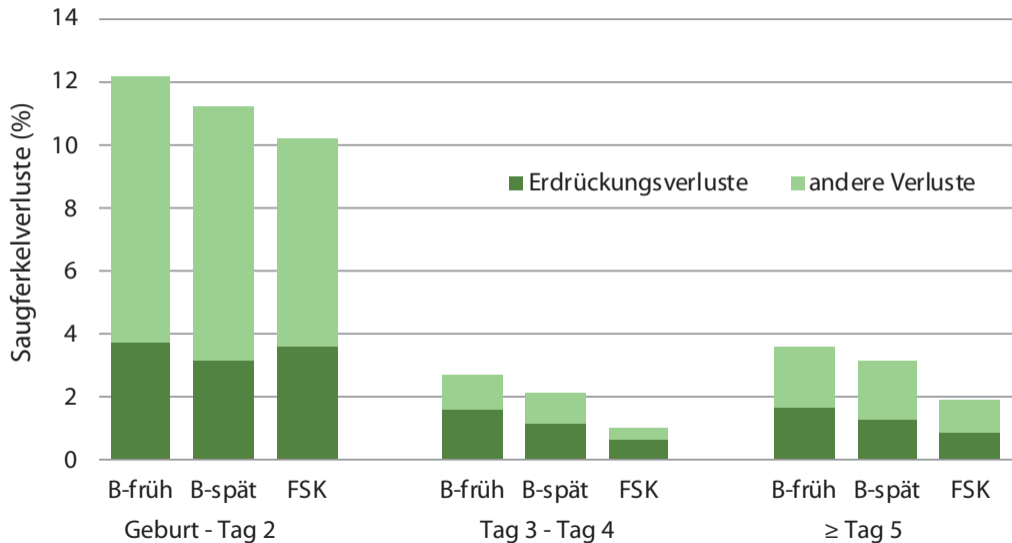

# Ferkelverluste nach Öffnen des Schutzkorbes

Bewegungsbuchten (B) im Vergleich zu konventionellen Buchten (FSK)

B-früh: Öffnen Ferkelschutzkorb morgens; B-spät: Öffnen Ferkelschutzkorb abends